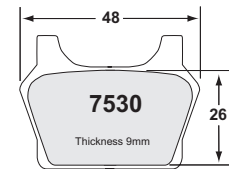

PAD PROFILES