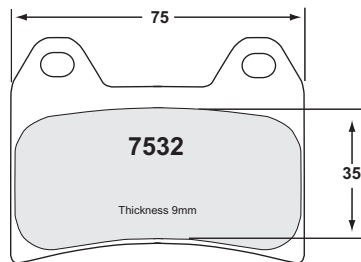

PAD PROFILES