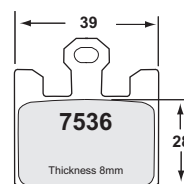

PAD PROFILES