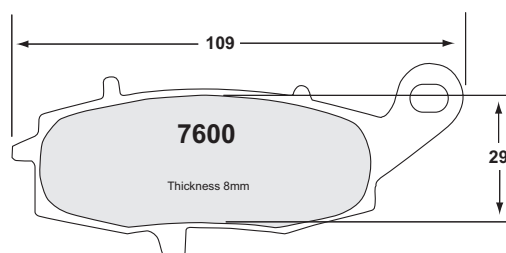

PAD PROFILES