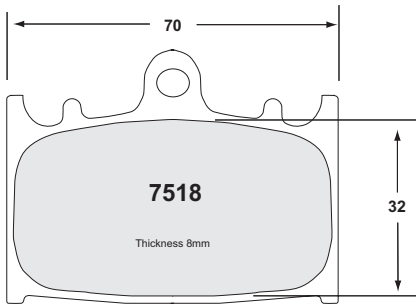

PAD PROFILES