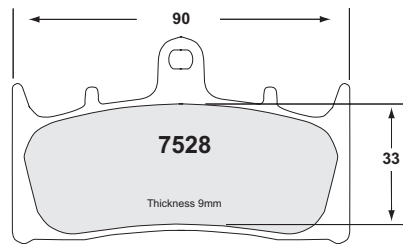

PAD PROFILES