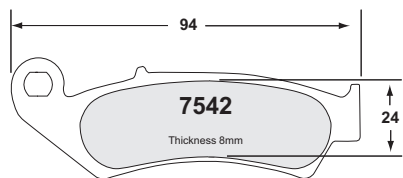

PAD PROFILES