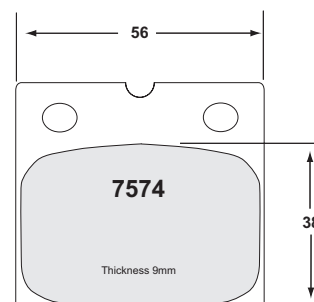

PAD PROFILES