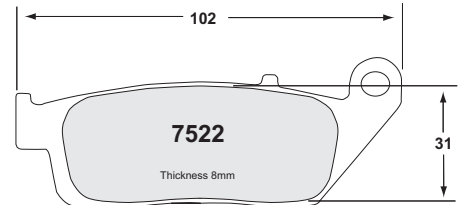

PAD PROFILES