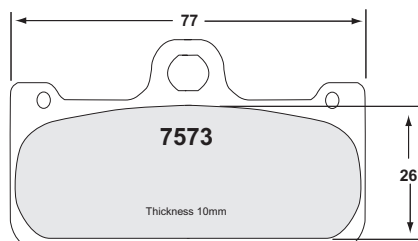

PAD PROFILES