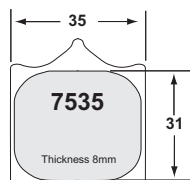

PAD PROFILES