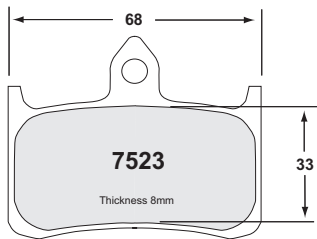

PAD PROFILES