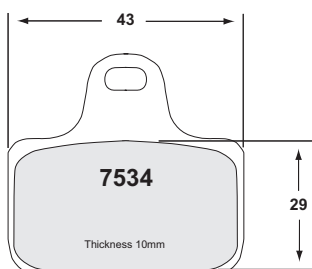

PAD PROFILES