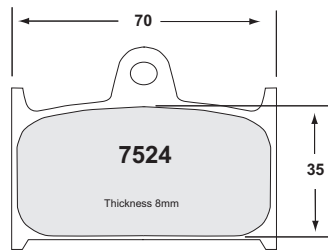

PAD PROFILES