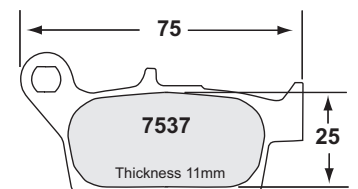

PAD PROFILES