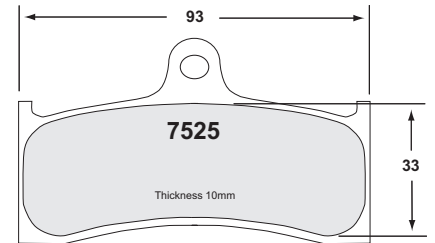

PAD PROFILES