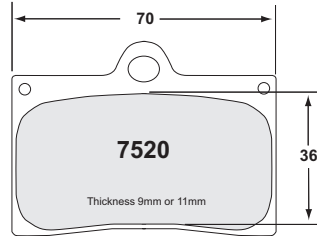

PAD PROFILES