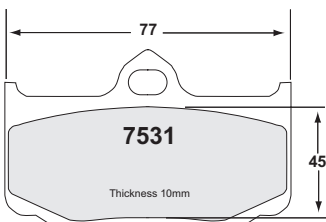

PAD PROFILES