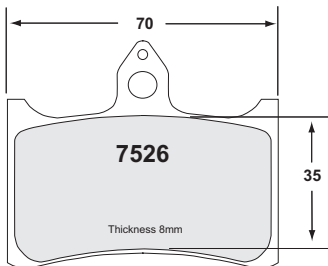

PAD PROFILES