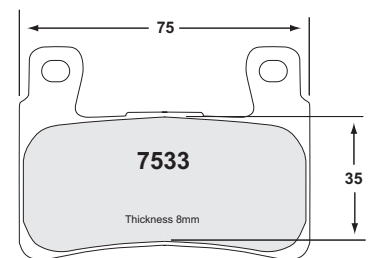

PAD PROFILES